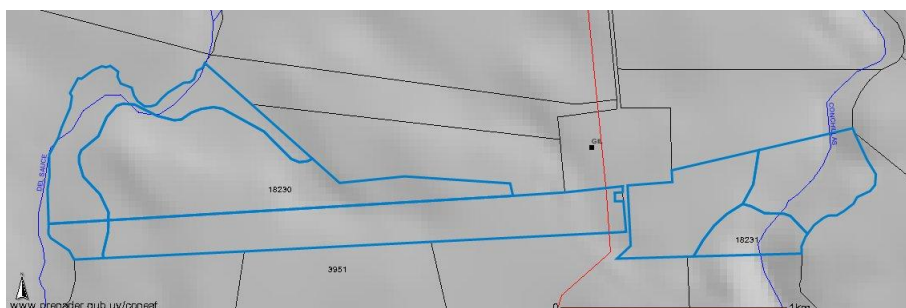

EXCEPCIONAL CAMPO AGRÍCOLA EN VENTA

CONCHILLAS – COLONIA – URUGUAY

143 HECTÁREAS

La propiedad se encuentra ubicada al lado de Pueblo Gil, próximo a la localidad de Conchillas. Posee excelentes accesos por carretera asfaltada y caminería interna excelente que permiten transitarlo con facilidad. El campo posee costa del Arroyo del Sauce del lado Suroeste y del Arrollo Conchillas del lado Sureste por lo que tiene acceso al recurso hídrico. Además posterior a la limpieza que se ha realizado en la zona de la costa que ha incrementado el área cultivable se han encontrado algunas interesantes lagunas.

Los suelos son de altísima calidad los que se pueden apreciar en el informe.

Valor de venta: USD 1.573.000.-

Ubicación

CONEAT

Índices de Productividad CONEAT					
DEPARTAMENTO	NRO. PADRON	SECC. JUDICIAL	SUP. CATASTRAL (Has.)	IND. PROD. FINAL	IND. VALOR REAL
Colonia	18230	7	72.4975	159	165
Colonia	3951	7	35.5020	193	201
Colonia	18231	7	34.6192	133	138

Proyecto de urbanización

Desde algunos años atrás el campo posee un proyecto de fraccionamiento en el cual se realizarían 101 chacras de 1 Hectárea y 180 terrenos de 600 m². El proyecto tiene una pre – aprobación lo que se constituye en una posible alternativa mirando hacia el futuro.